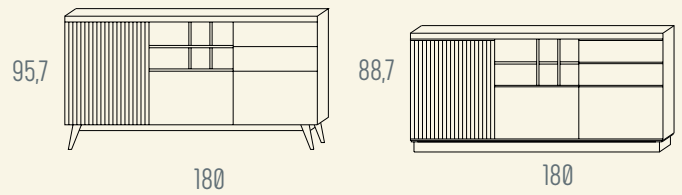

BLANCO lacado

EcoPiel BLANCO

EcoPiel VISÓN

APARADOR - PATAS/ZÓCALO - FONDO 50

MODELO	BLANCO BLANCO	BLANCO PIEDRA	MADERA BLANCO	PUNTOS
PATAS 180 CM	AP1	AP1	AP1	477
ZÓCALO 180 CM	AP	AP	AP	433

VITRINA - PATAS/ZÓCALO - FONDO 45

MODELO	BLANCO BLANCO	BLANCO PIEDRA	MADERA BLANCO	PUNTOS
PATAS 164 CM	VTB1	VTB1	VTB1	467
ZÓCALO 157 CM	VTB	VTB	VTB	451
PATAS 210 CM	VTA1	VTA1	VTA1	573
ZÓCALO 203 CM	VTA	VTA	VTA	559

BAJO TV PATAS/ZÓCALO - FONDO 45

MODELO	BLANCO BLANCO	BLANCO PIEDRA	MADERA BLANCO	PUNTOS
PATAS 120 CM	BT121	BT121	BT121	238
ZÓCALO 120 CM	BT12	BT12	BT12	188

BAJO TV CON CAJONES - PATAS/ZÓCALO - FONDO 45

MODELO	BLANCO BLANCO	BLANCO PIEDRA	MADERA BLANCO	PUNTOS
PATAS 180 CM	BT181	BT181	BT181	348
ZÓCALO 180 CM	BT18	BT18	BT18	296
PATAS 160 CM	BT161	BT161	BT161	323
ZÓCALO 160 CM	BT16	BT16	BT16	285