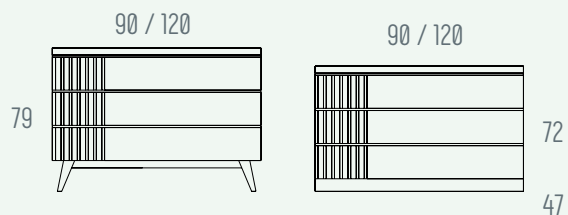

MODELO	BLANCO BLANCO	MADERA BLANCO	PUNTOS
135 CM x 190/200	V5401	V5401	149
150 CM x 190/200	V5402	V5402	156
160 CM x 190/200	V5403	V5403	165
180 CM x 190/200	V5404	V5404	174

BANCADA VINTAGE ELEVABLE

BLANCO BLANCO	MADERA BLANCO	PUNTOS
V5605	V5605	348
V5606	V5606	378
V5607	V5607	423
V5608	V5608	477

BANCADA VINTAGE BASE

BLANCO BLANCO	MADERA BLANCO	PUNTOS
V5601	V5601	191
V5602	V5602	221
V5603	V5603	266
V5604	V5604	320

MESILLA - PATAS/ZÓCALO

MODELO	BLANCO BLANCO	BLANCO PIEDRA	MADERA BLANCO	PUNTOS
PATAS 60 CM	V131	V131	V131	151
PATAS 50 CM	V1331	V1331	V1331	151
ZÓCALO 60 CM	V13	V13	V13	113
ZÓCALO 50 CM	V133	V133	V133	113

MESILLA 3 CAJONES ZÓCALO

MODELO	BLANCO BLANCO	BLANCO PIEDRA	MADERA BLANCO	PUNTOS
60 CM	V132	V132	V132	135
50 CM	V1332	V1332	V1332	135

CÓMODA - PATAS/ZÓCALO

MODELO	BLANCO BLANCO	BLANCO PIEDRA	MADERA BLANCO	PUNTOS
PATAS 120 CM	V151	V151	V151	252
PATAS 90 CM	V1551	V1551	V1551	252
ZÓCALO 120 CM	V15	V15	V15	206
ZÓCALO 90 CM	V155	V155	V155	206