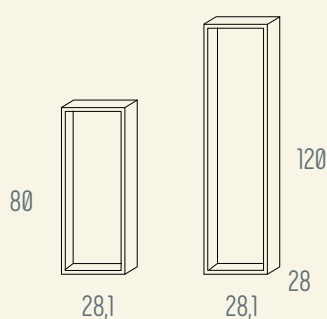

MÓDULO DE COLGAR SIN PUERTA - FONDO 28

MODELO	BLANCO	PUNTOS
ALTO 80 CM	MC8	60
ALTO 120 CM	MC12	77

MÓDULO DE COLGAR 2 DIVISIONES - FONDO 28

MODELO	BLANCO	PUNTOS
160 CM	MC16	101