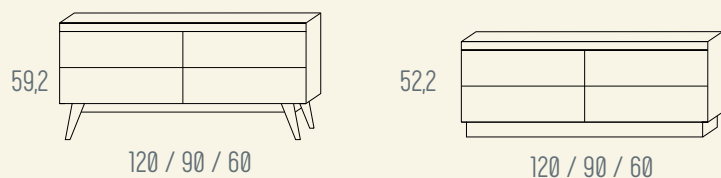

BLANCO lacado

EcoPiel BLANCO

EcoPiel VISÓN

APARADOR - PATAS/ZÓCALO - FONDO 50

MODELO	BLANCO BLANCO	BLANCO PIEDRA	MADERA BLANCO	PUNTOS
PATAS 180 CM	AP1	AP1	AP1	477
ZÓCALO 180 CM	AP	AP	AP	433

VITRINA - PATAS/ZÓCALO - FONDO 45

MODELO	BLANCO BLANCO	BLANCO PIEDRA	MADERA BLANCO	PUNTOS
PATAS 164 CM	VTB1	VTB1	VTB1	467
ZÓCALO 157 CM	VTB	VTB	VTB	451
PATAS 210 CM	VTA1	VTA1	VTA1	573
ZÓCALO 203 CM	VTA	VTA	VTA	559

BAJO TV PATAS/ZÓCALO - FONDO 45

MODELO	BLANCO BLANCO	BLANCO PIEDRA	MADERA BLANCO	PUNTOS
PATAS 120 CM	BT121	BT121	BT121	238
ZÓCALO 120 CM	BT12	BT12	BT12	188

BAJO TV CON CAJONES - PATAS/ZÓCALO - FONDO 45

MODELO	BLANCO BLANCO	BLANCO PIEDRA	MADERA BLANCO	PUNTOS
PATAS 180 CM	BT181	BT181	BT181	348
ZÓCALO 180 CM	BT18	BT18	BT18	296
PATAS 160 CM	BT161	BT161	BT161	323
ZÓCALO 160 CM	BT16	BT16	BT16	285

BAJO CAJONES - PATAS/ZÓCALO - FONDO 45

MODELO	BLANCO BLANCO	MADERA BLANCO	PUNTOS
PATAS 120 CM	BC121	BC121	216
ZÓCALO 120 CM	BC12	BC12	178
PATAS 90 CM	BC901	BC901	187
ZÓCALO 90 CM	BC90	BC90	147
PATAS 60 CM	BC601	BC601	162
ZÓCALO 60 CM	BC60	BC60	126