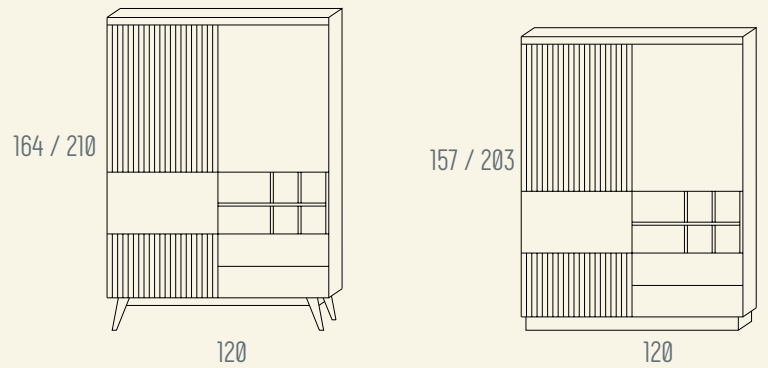

MODELO	BLANCO BLANCO	BLANCO PIEDRA	MADERA BLANCO	PUNTOS
PATAS 164 CM	VTB1	VTB1	VTB1	467
ZÓCALO 157 CM	VTB	VTB	VTB	451
PATAS 210 CM	VTA1	VTA1	VTA1	573
ZÓCALO 203 CM	VTA	VTA	VTA	559

BAJO TV PATAS/ZÓCALO - FONDO 45

CABECERO LONDRES

MODELO	BLANCO	VISÓN	PUNTOS
SOMIER 135 CM. MEDIDA EXT. 173 CM	V0411	V0411	312
SOMIER 150 CM. MEDIDA EXT. 188 CM	V0412	V0412	312
SOMIER 160 CM. MEDIDA EXT. 198 CM	V0413	V0413	358
SOMIER 180 CM. MEDIDA EXT. 218 CM.	V0414	V0414	412

CABECERO PARÍS

MODELO	BLANCO	VISÓN	PUNTOS
SOMIER 135 CM. MEDIDA EXT. 172 CM	V0311	V0411	336
SOMIER 150 CM. MEDIDA EXT. 187 CM	V0312	V0412	336
SOMIER 160 CM. MEDIDA EXT. 197 CM	V0313	V0413	386
SOMIER 180 CM. MEDIDA EXT. 217 CM.	V0314	V0414	445

MARCO VESTIDOR VINTAGE

MODELO	BLANCO BLANCO	BLANCO PIEDRA	MADERA BLANCO	PUNTOS
80 CM	V177	V177	V177	135
90 CM	V17	V17	V17	162

MARCO VINTAGE

MODELO	BLANCO BLANCO	BLANCO PIEDRA	MADERA BLANCO	PUNTOS
90 CM	V188	V188	V188	103
110 CM	V18	V18	V18	103