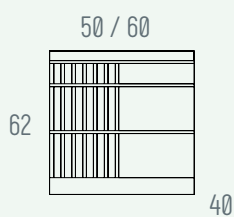

CABECERO LONDRES

MODELO	BLANCO	VISÓN	PUNTOS
SOMIER 135 CM. MEDIDA EXT. 173 CM	V0411	V0411	312
SOMIER 150 CM. MEDIDA EXT. 188 CM	V0412	V0412	312
SOMIER 160 CM. MEDIDA EXT. 198 CM	V0413	V0413	358
SOMIER 180 CM. MEDIDA EXT. 218 CM.	V0414	V0414	412

MODELO	BLANCO BLANCO	MADERA BLANCO	PUNTOS
135 CM x 190/200	V5401	V5401	149
150 CM x 190/200	V5402	V5402	156
160 CM x 190/200	V5403	V5403	165
180 CM x 190/200	V5404	V5404	174

BANCADA VINTAGE ELEVABLE

BLANCO BLANCO	MADERA BLANCO	PUNTOS
V5605	V5605	348
V5606	V5606	378
V5607	V5607	423
V5608	V5608	477

BANCADA VINTAGE BASE

BLANCO BLANCO	MADERA BLANCO	PUNTOS
V5601	V5601	191
V5602	V5602	221
V5603	V5603	266
V5604	V5604	320

MESILLA - PATAS/ZÓCALO

MODELO	BLANCO BLANCO	BLANCO PIEDRA	MADERA BLANCO	PUNTOS
PATAS 60 CM	V131	V131	V131	151
PATAS 50 CM	V1331	V1331	V1331	151
ZÓCALO 60 CM	V13	V13	V13	113
ZÓCALO 50 CM	V133	V133	V133	113

MESILLA 3 CAJONES ZÓCALO

MODELO	BLANCO BLANCO	BLANCO PIEDRA	MADERA BLANCO	PUNTOS
60 CM	V132	V132	V132	135
50 CM	V1332	V1332	V1332	135

CÓMODA - PATAS/ZÓCALO

MODELO	BLANCO BLANCO	BLANCO PIEDRA	MADERA BLANCO	PUNTOS
PATAS 120 CM	V151	V151	V151	252
PATAS 90 CM	V1551	V1551	V1551	252
ZÓCALO 120 CM	V15	V15	V15	206
ZÓCALO 90 CM	V155	V155	V155	206