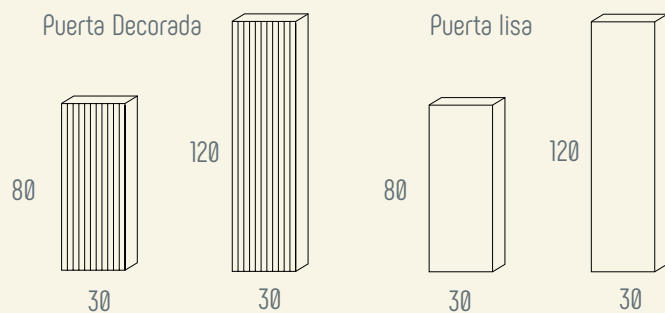

BAJO CAJONES - PATAS/ZÓCALO - FONDO 45

MODELO	BLANCO BLANCO	MADERA BLANCO	PUNTOS
PATAS 120 CM	BC121	BC121	216
ZÓCALO 120 CM	BC12	BC12	178
PATAS 90 CM	BC901	BC901	187
ZÓCALO 90 CM	BC90	BC90	147
PATAS 60 CM	BC601	BC601	162
ZÓCALO 60 CM	BC60	BC60	126

MÓDULO DE COLGAR SIN PUERTA - FONDO 28

MODELO	BLANCO	PUNTOS
ALTO 80 CM	MC8	60
ALTO 120 CM	MC12	77

MÓDULO DE COLGAR 2 DIVISIONES - FONDO 28

MODELO	BLANCO	PUNTOS
160 CM	MC16	101

MÓDULO DE COLGAR CON PUERTA - FONDO 28

MODELO	BLANCO BLANCO	BLANCO PIEDRA	MADERA BLANCO	PUNTOS
FRESNO 80 CM	MC81	MC81	MC81	90
DECORACIÓN 80 CM	MC811	MC811	MC811	84
FRESNO 120 CM	MC121	MC121	MC121	105
DECORACIÓN 120 CM	MC1211	MC1211	MC1211	101

CABECERO LONDRES

MODELO	BLANCO	VISÓN	PUNTOS
SOMIER 135 CM. MEDIDA EXT. 173 CM	V0411	V0411	312
SOMIER 150 CM. MEDIDA EXT. 188 CM	V0412	V0412	312
SOMIER 160 CM. MEDIDA EXT. 198 CM	V0413	V0413	358
SOMIER 180 CM. MEDIDA EXT. 218 CM.	V0414	V0414	412