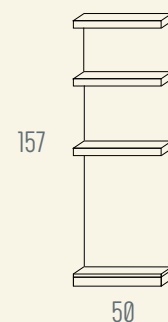

MÓDULO DE COLGAR SIN PUERTA - FONDO 28

MODELO	BLANCO	PUNTOS
ALTO 80 CM	MC8	60
ALTO 120 CM	MC12	77

MÓDULO DE COLGAR 2 DIVISIONES - FONDO 28

MODELO	BLANCO	PUNTOS
160 CM	MC16	101

MÓDULO DE COLGAR CON PUERTA - FONDO 28

MODELO	BLANCO BLANCO	BLANCO PIEDRA	MADERA BLANCO	PUNTOS
FRESNO 80 CM	MC81	MC81	MC81	90
DECORACIÓN 80 CM	MC811	MC811	MC811	84
FRESNO 120 CM	MC121	MC121	MC121	105
DECORACIÓN 120 CM	MC1211	MC1211	MC1211	101

Técnico Salón

ESTANTE - FONDO 28

MODELO	BLANCO	PIEDRA	MADERA	PUNTOS
180 CM	BE18	PE18	ME18	53
160 CM	BE16	PE16	ME16	49
120 CM	BE12	PE12	ME12	44
90 CM	BE9	PE9	ME9	38
60 CM	BE6	PE6	ME6	32

MÓDULO 3 ESTANTES CON ZÓCALO - FONDO 28

MARCO VESTIDOR VINTAGE

MODELO	BLANCO BLANCO	BLANCO PIEDRA	MADERA BLANCO	PUNTOS
80 CM	V177	V177	V177	135
90 CM	V17	V17	V17	162

MARCO VINTAGE

MODELO	BLANCO BLANCO	BLANCO PIEDRA	MADERA BLANCO	PUNTOS
90 CM	V188	V188	V188	103
110 CM	V18	V18	V18	103