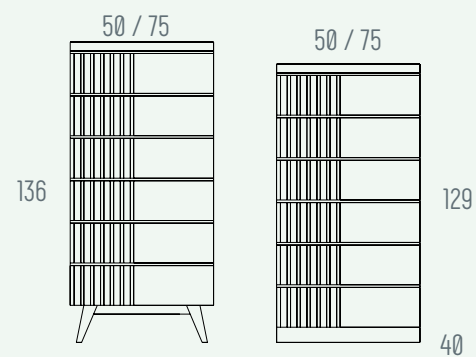

SINFONIER - PATAS/ZÓCALO

MODELO	BLANCO BLANCO	BLANCO PIEDRA	MADERA BLANCO	PUNTOS
PATAS 75 CM	V231	V231	V231	336
PATAS 50 CM	V2331	V2331	V2331	336
ZÓCALO 75 CM	V23	V23	V23	278
ZÓCALO 50 CM	V233	V233	V233	278

MARCO VESTIDOR VINTAGE

MODELO	BLANCO BLANCO	BLANCO PIEDRA	MADERA BLANCO	PUNTOS
80 CM	V177	V177	V177	135
90 CM	V17	V17	V17	162

MARCO VINTAGE

MODELO	BLANCO BLANCO	BLANCO PIEDRA	MADERA BLANCO	PUNTOS
90 CM	V188	V188	V188	103
110 CM	V18	V18	V18	103

ESTANTE ARMARIO

MODELO	REF.	PUNTOS
ARM. PTA BATIENTE HUECO DOBLE	V10	18
ARM. PTA BATIENTE HUECO SENCILLO	V11	10
ARM. CORREDERA ARMARIO 240 CM	V12	18
ARM. CORREDERA ARMARIO 201 CM	V120	18
ARM. CORREDERA ARMARIO 160 CM	V121	18
ARM. CORREDERA WARMARIO 134 CM	V122	18