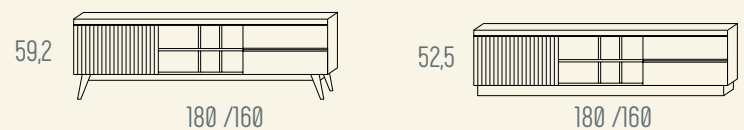

BLANCO lacado

EcoPiel BLANCO

EcoPiel VISÓN

APARADOR - PATAS/ZÓCALO - FONDO 50

MODELO	BLANCO BLANCO	BLANCO PIEDRA	MADERA BLANCO	PUNTOS
PATAS 180 CM	AP1	AP1	AP1	477
ZÓCALO 180 CM	AP	AP	AP	433

VITRINA - PATAS/ZÓCALO - FONDO 45

MODELO	BLANCO BLANCO	BLANCO PIEDRA	MADERA BLANCO	PUNTOS
PATAS 164 CM	VTB1	VTB1	VTB1	467
ZÓCALO 157 CM	VTB	VTB	VTB	451
PATAS 210 CM	VTA1	VTA1	VTA1	573
ZÓCALO 203 CM	VTA	VTA	VTA	559

BAJO TV PATAS/ZÓCALO - FONDO 45

MODELO	BLANCO BLANCO	BLANCO PIEDRA	MADERA BLANCO	PUNTOS
PATAS 120 CM	BT121	BT121	BT121	238
ZÓCALO 120 CM	BT12	BT12	BT12	188

BAJO TV CON CAJONES - PATAS/ZÓCALO - FONDO 45

MODELO	BLANCO BLANCO	BLANCO PIEDRA	MADERA BLANCO	PUNTOS
PATAS 180 CM	BT181	BT181	BT181	348
ZÓCALO 180 CM	BT18	BT18	BT18	296
PATAS 160 CM	BT161	BT161	BT161	323
ZÓCALO 160 CM	BT16	BT16	BT16	285

MARCO VESTIDOR VINTAGE

MODELO	BLANCO BLANCO	BLANCO PIEDRA	MADERA BLANCO	PUNTOS
80 CM	V177	V177	V177	135
90 CM	V17	V17	V17	162

MARCO VINTAGE

MODELO	BLANCO BLANCO	BLANCO PIEDRA	MADERA BLANCO	PUNTOS
90 CM	V188	V188	V188	103
110 CM	V18	V18	V18	103