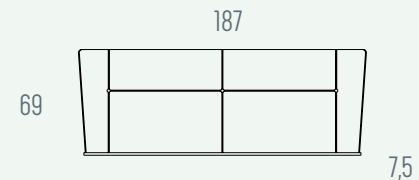

CABECERO LONDRES

MODELO	BLANCO	VISÓN	PUNTOS
SOMIER 135 CM. MEDIDA EXT. 173 CM	V0411	V0411	312
SOMIER 150 CM. MEDIDA EXT. 188 CM	V0412	V0412	312
SOMIER 160 CM. MEDIDA EXT. 198 CM	V0413	V0413	358
SOMIER 180 CM. MEDIDA EXT. 218 CM.	V0414	V0414	412

CABECERO PARÍS

MODELO	BLANCO	VISÓN	PUNTOS
SOMIER 135 CM. MEDIDA EXT. 172 CM	V0311	V0411	336
SOMIER 150 CM. MEDIDA EXT. 187 CM	V0312	V0412	336
SOMIER 160 CM. MEDIDA EXT. 197 CM	V0313	V0413	386
SOMIER 180 CM. MEDIDA EXT. 217 CM.	V0314	V0414	445