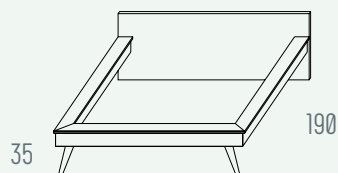

BANCADA VINTAGE PATAS

MODELO	BLANCO BLANCO	MADERA BLANCO	PUNTOS
135 CM x 190/200	V5401	V5401	149
150 CM x 190/200	V5402	V5402	156
160 CM x 190/200	V5403	V5403	165
180 CM x 190/200	V5404	V5404	174