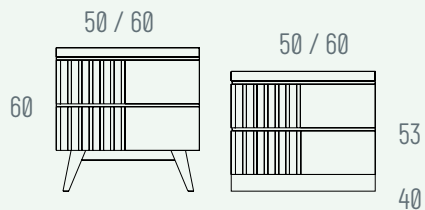

MODELO	BLANCO BLANCO	MADERA BLANCO	PUNTOS
135 CM x 190/200	V5401	V5401	149
150 CM x 190/200	V5402	V5402	156
160 CM x 190/200	V5403	V5403	165
180 CM x 190/200	V5404	V5404	174

BANCADA VINTAGE ELEVABLE

BLANCO BLANCO	MADERA BLANCO	PUNTOS
V5605	V5605	348
V5606	V5606	378
V5607	V5607	423
V5608	V5608	477

BANCADA VINTAGE BASE

BLANCO BLANCO	MADERA BLANCO	PUNTOS
V5601	V5601	191
V5602	V5602	221
V5603	V5603	266
V5604	V5604	320

MESILLA - PATAS/ZÓCALO

MODELO	BLANCO BLANCO	BLANCO PIEDRA	MADERA BLANCO	PUNTOS
PATAS 60 CM	V131	V131	V131	151
PATAS 50 CM	V1331	V1331	V1331	151
ZÓCALO 60 CM	V13	V13	V13	113
ZÓCALO 50 CM	V133	V133	V133	113