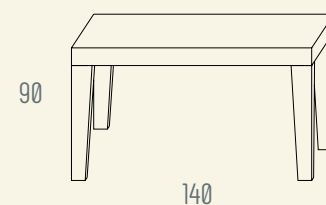

Técnico Salón

ESTANTE - FONDO 28

MODELO	BLANCO	PIEDRA	MADERA	PUNTOS
180 CM	BE18	PE18	ME18	53
160 CM	BE16	PE16	ME16	49
120 CM	BE12	PE12	ME12	44
90 CM	BE9	PE9	ME9	38
60 CM	BE6	PE6	ME6	32

MÓDULO 3 ESTANTES CON ZÓCALO - FONDO 28

MODELO	BLANCO BLANCO	BLANCO PIEDRA	MADERA BLANCO	PUNTOS
MÓDULO	ME	ME	ME	108

PANEL DE PARED

MODELO	BLANCO	MADERA	PUNTOS
PANEL	BP	MP	29

SILLA TAPIZADA

MESA COMEDOR

MODELO	BLANCO	PUNTOS
SILLA TAPIZADA	ST	141
MESA 140 CM	MC14	589