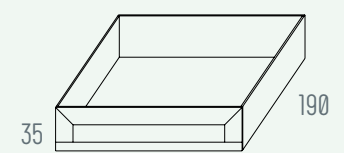

BANCADA VINTAGE BASE

BLANCO BLANCO	MADERA BLANCO	PUNTOS
V5601	V5601	191
V5602	V5602	221
V5603	V5603	266
V5604	V5604	320